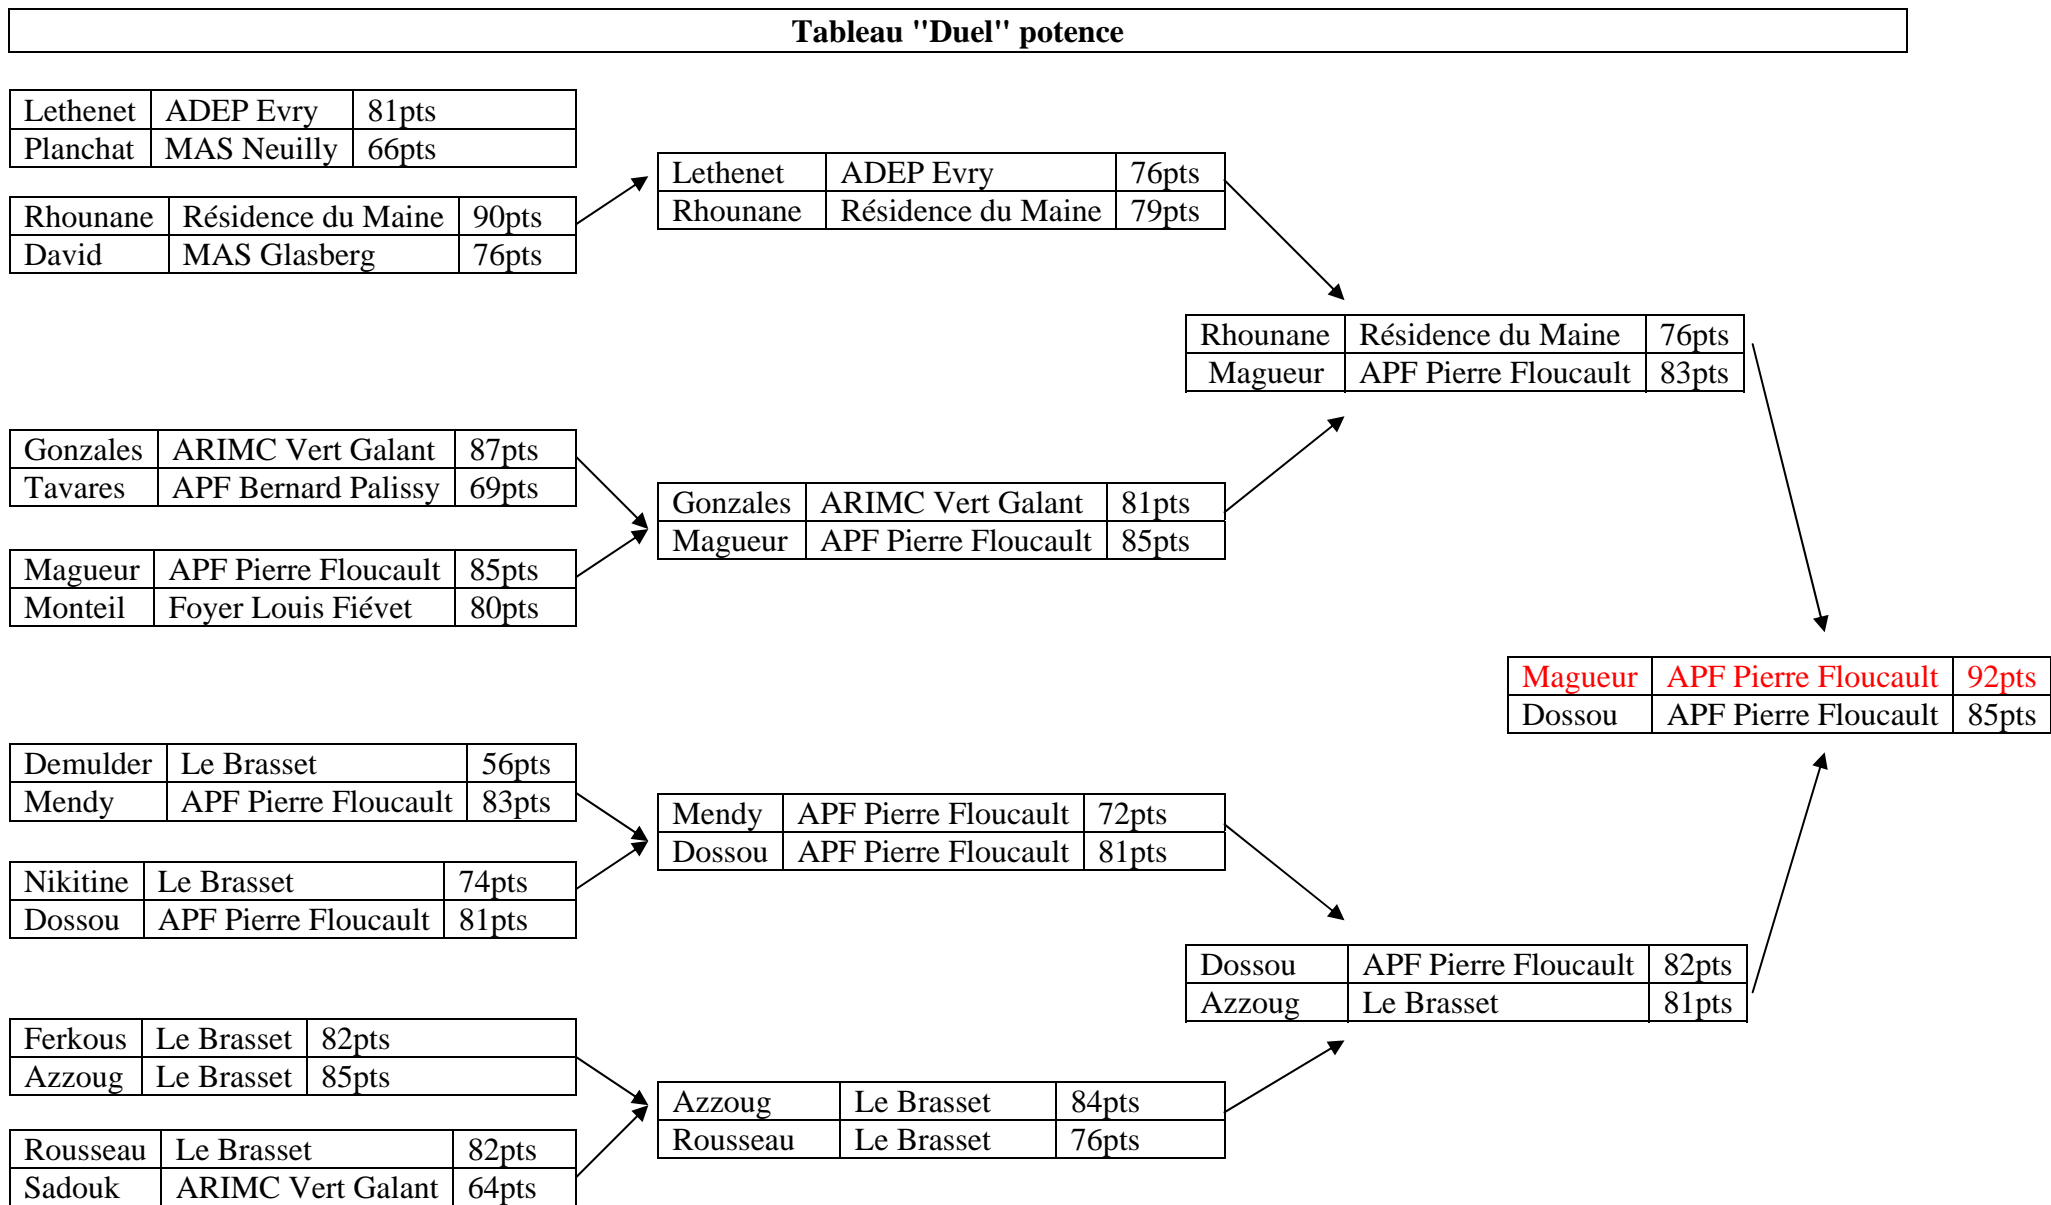

Magueur	APF Pierre Floucault	92pts
Dossou	APF Pierre Floucault	85pts

Demulder	Le Brasset	56pts
Mendy	APF Pierre Floucault	83pts

Mendy	APF Pierre Floucault	72pts
Dossou	APF Pierre Floucault	81pts

Nikitine	Le Brasset	74pts
Dossou	APF Pierre Floucault	81pts

Dossou	APF Pierre Floucault	82pts
Azzoug	Le Brasset	81pts

Ferkous	Le Brasset	82pts
Azzoug	Le Brasset	85pts

Azzoug	Le Brasset	84pts
Rousseau	Le Brasset	76pts

Rousseau	Le Brasset	82pts
Sadouk	ARIMC Vert Galant	64pts

Tir de qualification Potence

(Les 16 premiers sont qualifiés pour la phase « Duel Potence »)

Nom	Prénom	Structure	Score	Classement
Lethenet	Jonathan	ADEP Evry	221	1 ^{er}
Rhounane	Khaled	Résidence du Maine	207	2 ^{ème}
Gonzales	Julio	ARIMC Vert Galant	202	3 ^{ème}
Demulder	Maxime	Le Brasnet - Meaux	194	5
Magueur	Jean-Luc	APF Pierre Floucault - Meaux	194	4
Nikitine	Kévin	Le Brasnet - Meaux	193	6
Ferkous	Hanane	Le Brasnet - Meaux	189	7
Rousseau	Jérémy	Le Brasnet - Meaux	188	8
Sadouk	Anas	ARIMC Vert Galant	187	9
Azzoug	Salah	Le Brasnet - Meaux	184	10
Dossou	Emeric	APF Pierre Floucault - Meaux	172	11
Mendy	Jonathan	APF Pierre Floucault - Meaux	172	12
Monteil	Sébastien	Foyer Louis Fiévet	167	13
Tavares	Véronique	Foyer APF Bernard Palissy - Joinville	165	14
David	Corinne	MAS Glasberg	160	15
Planchat	Martial	MAS Neuilly	154	16
Sorbon	Marcel	MAS Saint Jean de Malte	152	17